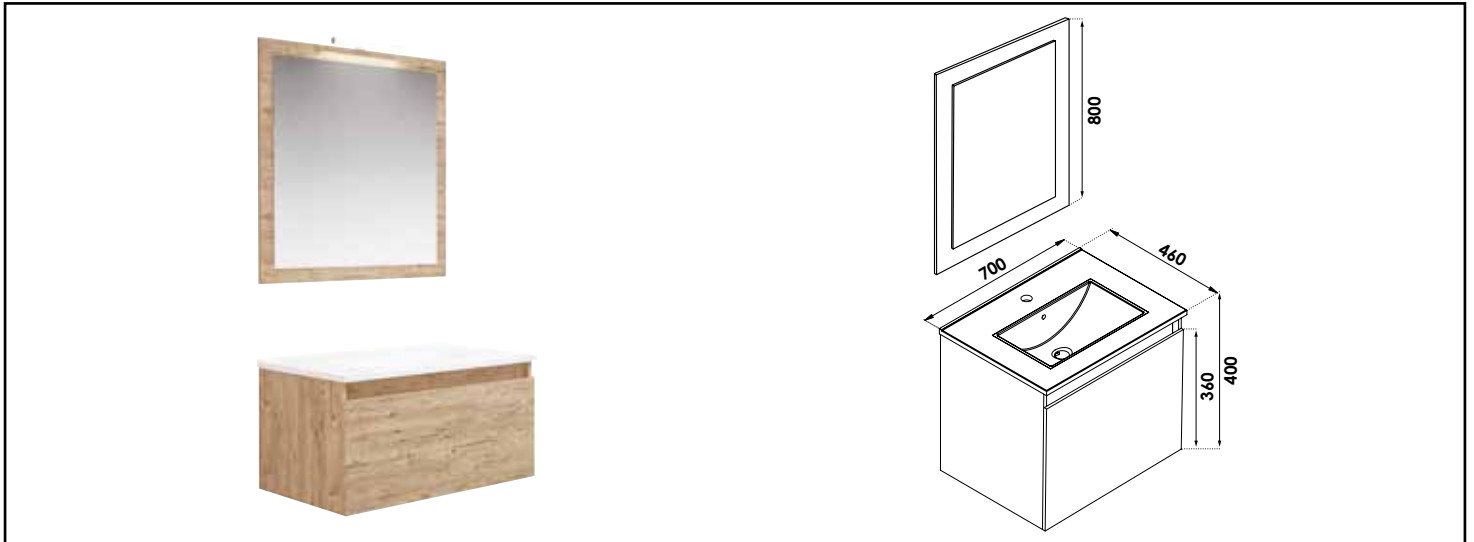

Référence : **401511290**

MEUBLE SUSP. NUDEA 1.0 AVEC MIROIR ET APPLIQUE - LARG. 70CM - COLORIS COGNAC

<p>CARACTÉRISTIQUES</p>	<p>Meuble à suspendre simple vasque intégrée ; Profondeur : 46cm, avec trop plein Finition coloris Cognac Dimensions : Largeur : 70cm x Profondeur : 46cm x Hauteur : 40cm Corps de meuble avec vide sanitaire de 8cm Plan céramique blanc extra-plat, épaisseur : 18mm Dimension de la cuve : 450x255x120mm Corps et façade en panneaux de particules mélaminés, épaisseur : 16mm 1 tiroir plein (sans découpe) à coulisses double paroi métallique : sortie totale et fermeture amortie Poignée prise de main par coupe biseautée 1 miroir épaisseur 3mm et hauteur 80cm, collé sur panneau mélaminé 16mm, finition assortie au meuble Applique classe 2 IP44 LED 7W, largeur : 30cm Livré pré-monté, avec visserie de fixation murale et vidage gain de planche, sans robinetterie Fabrication européenne Norme PEFC</p>
<p>APPLICATIONS</p>	<p>Equiperment de salle de bain</p>
<p>CONDITIONS D'UTILISATION</p>	<p>Convient uniquement pour l'application prescrite</p>
<p>COMPATIBILITÉ</p>	<p>Veiller à l'encombrement nécessaire au montage et à la pose du meuble</p>
<p>PRÉCAUTION D'EMPLOI</p>	<p>Le montage et l'installation doivent être fait dans le respect des règles de l'art.</p>
<p>SPECIFICATIONS D'INSTALLATION</p>	<p>Permet l'équipement sanitaire des salles de bains et cuisine. N'est pas adapté pour une application autre que celle décrite ci-dessus. Notre garantie porte sur les défauts de matière ou de fabrication et s'applique dans les conditions définies par le fabricant. La garantie ne couvre pas les consommables, l'usure normale, les pièces mobiles, les dommages dus aux chocs</p>
<p>PRESCRIPTION DE POSE</p>	<p>Livré pré-monté avec visserie de fixation murale et vidage gain de place (sans robinetterie).</p>